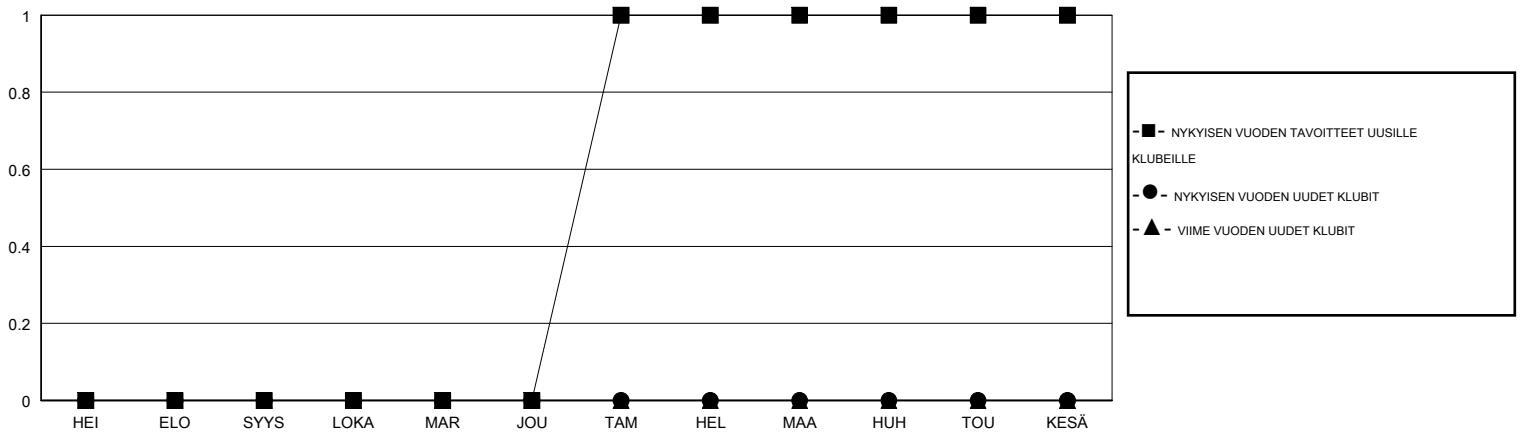

MONTHLY MEMBERSHIP PROGRESS REPORT

District 107 K

Results as of: 09/30/2018

GMT: ANTTI FORSELL

SIJAINI FINLAND

GMT VAALIPIIRI

Klubit				jäsenä			
TULOKSET 2018-2019				TULOKSET 2018-2019			
NELJÄNNES	UUDEN KLUBIN TAVOITE	UUDET KLUBIT	LOPETETUT KLUBIT	NELJÄNNES	JÄSENKASVUN NETTOTAVOITE	TOTEUTUNUT JÄSENKASVU	POISTETUT JÄSENET (mukaan lukien siirrot)
HEI/ELO/SYYS	0	0	0	HEI/ELO/SYYS	-5	11	30
LOKA/MAR/JOU	0	0	0	LOKA/MAR/JOU	10	0	0
TAM/HEL/MAA	1	0	0	TAM/HEL/MAA	30	0	0
HUH/TOU/KESÄ	0	0	0	HUH/TOU/KESÄ	-15	0	0

TAVOITTEET JA UUDET KLUBIT, KUMULATIIVINEN

TAVOITTEET JA JÄSENET, KUMULATIIVINEN

LAKKAUTETUT KLUBIT: 0	6 CLUBS OF 55 LISÄNNY YHDEN TAI USEAMMAN UUTTA JÄSENTÄ	SUKUPUOLIJAKAUMA
ERONNEET JÄSENET	KLIKKAA TÄSTÄ NÄHDÄKSESI KUMULATIIVISET JÄSENTIEDOT	MIES 1,142 (80.65%)
KUOLLUT 4		NAINEN 274 (19.35%)
KLUBI LAKKAUTETTU 0		Naispuolisten jäsenten prosenttiosuuden tavoite toimivuonna: 20%
MUUT 26		PERHEJÄSENIÄ YHTEENSÄ 68
YHTEENSÄ 30		PERHEJÄSENET, JOTKA MAKSAVAT PUOLET JÄSENMAKSUSTA 34