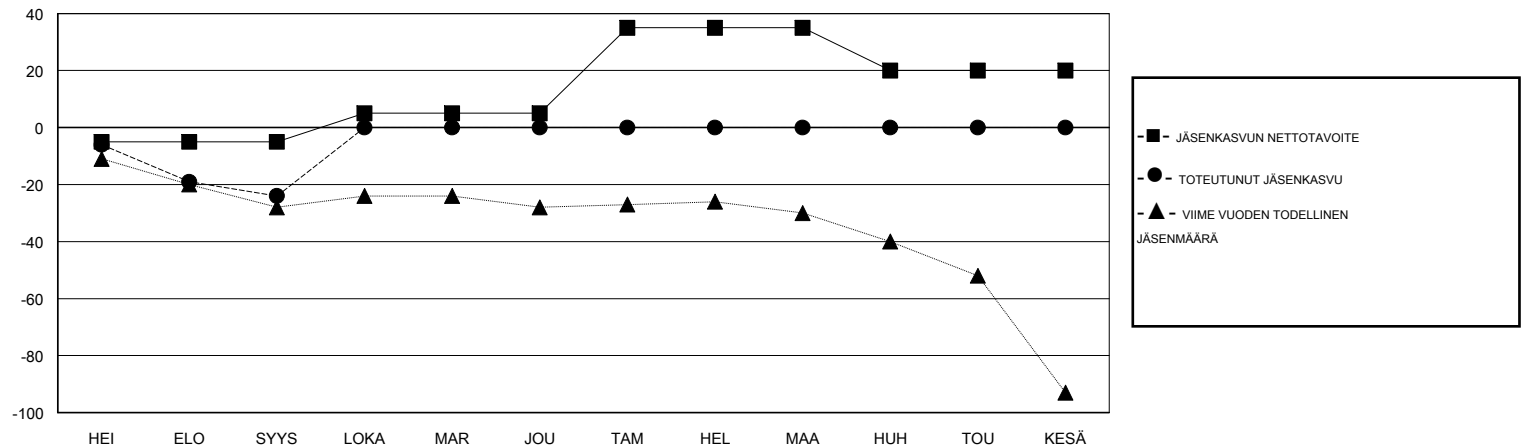

MONTHLY MEMBERSHIP PROGRESS REPORT

District 107 K

Results as of: 09/30/2018

GMT: ANTTI FORSELL

SIJAINI FINLAND

GMT VAALIPIIRI

Klubit				jäsenä			
TULOKSET 2018-2019				TULOKSET 2018-2019			
NELJÄNNES	UUDEN KLUBIN TAVOITE	UUDET KLUBIT	LOPETETUT KLUBIT	NELJÄNNES	JÄSENKASVUN NETTOTAVOITE	TOTEUTUNUT JÄSENKASVU	POISTETUT JÄSENET (mukaan lukien siirrot)
HEI/ELO/SYYS	0	0	0	HEI/ELO/SYYS	-5	11	30
LOKA/MAR/JOU	0	0	0	LOKA/MAR/JOU	10	0	0
TAM/HEL/MAA	1	0	0	TAM/HEL/MAA	30	0	0
HUH/TOU/KESÄ	0	0	0	HUH/TOU/KESÄ	-15	0	0

TAVOITTEET JA UUDET KLUBIT, KUMULATIIVINEN

TAVOITTEET JA JÄSENET, KUMULATIIVINEN

LAKKAUTETUT KLUBIT: 0	6 CLUBS OF 55 LISÄNNY YHDEN TAI USEAMMAN UUTTA JÄSENTÄ	SUKUPUOLIJAKAUMA
ERONNEET JÄSENET	KLIKKAA TÄSTÄ NÄHDÄKSESI KUMULATIIVISET JÄSENTIEDOT	MIES 1,142 (80.65%)
KUOLLUT 4		NAINEN 274 (19.35%)
KLUBI LAKKAUTETTU 0		Naispuolisten jäsenten prosenttiosuuden tavoite toimivuonna: 20%
MUUT 26		PERHEJÄSENIÄ YHTEENSÄ 68
YHTEENSÄ 30		PERHEJÄSENET, JOTKA MAKSAVAT PUOLET JÄSENMAKSUSTA 34